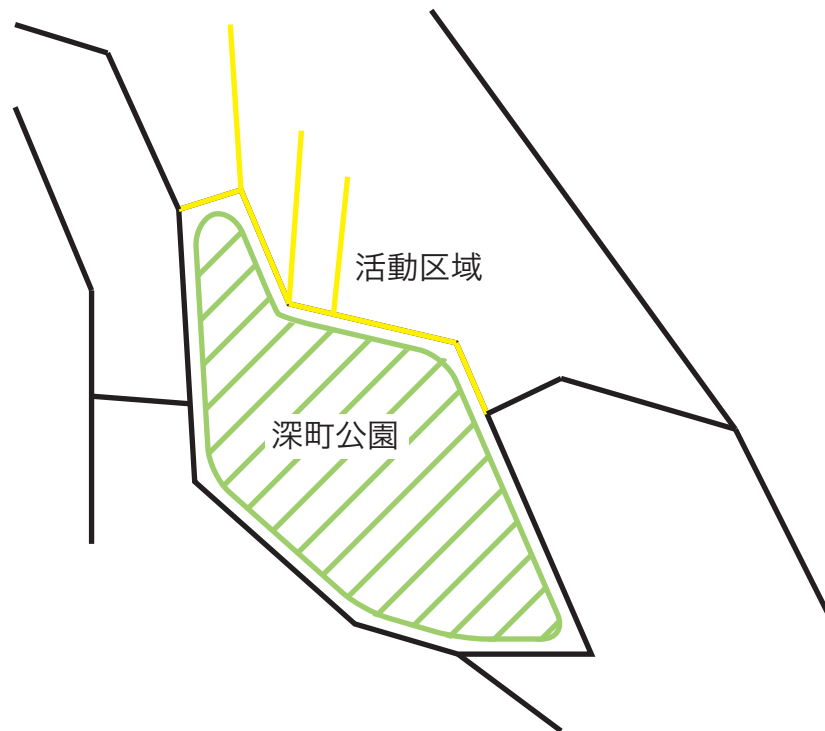

深町桜会

構成人数 20名
活動延長距離 100m
活動区間 深町21号線

【活動エリア】

【活動紹介】

深町桜会は深町公園の周辺を清掃しています。活動日は毎月第2日曜日で、町内会の方が参加している。毎回都合が付く人がでてきて、よい雰囲気のもと活動をしています。