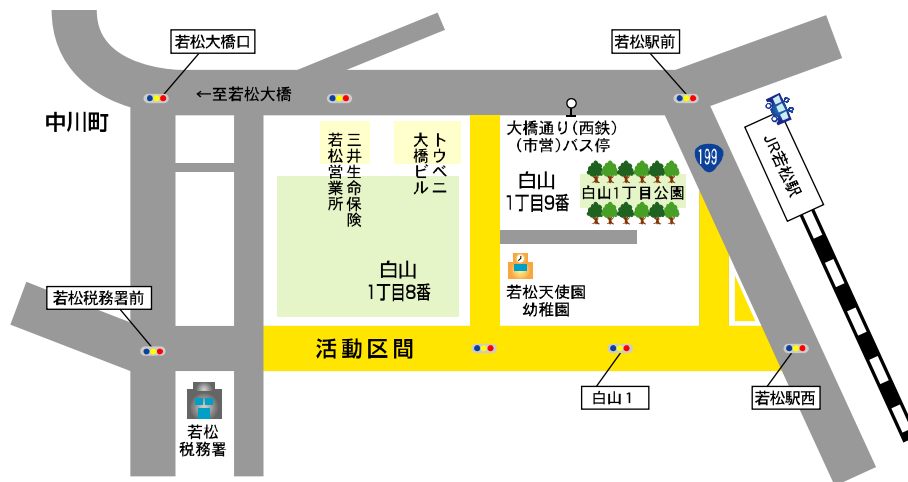

# ひまわり

構成員人数/約 13人

活動延長認定/約200m

活動区間/白山大井戸1号線(若松税務署～駅西交差点)・白山2号線全線

## 【活動エリア】

## 【団体紹介】

平成18年8月、「おおあざ清創の会」の花田さんからの勧めで、道路サポーターに登録しました。清掃のきっかけは、小中学生に自分たちの活動を通して掃除の大切さ教えたいということと、地域美化と地域の交流を深めるために始めました。

会の名称は、夏に発足したこと・明るく楽しく活動しているイメージを持っていただきたいの思いから「ひまわり」と名付けました。

メンバーは他のボランティアにも熱心な方が多いので、「清掃はできる人ができる時に!!」という柔軟な活動を心がけています。定例活動日は、毎月第4金曜日9時から行います。会員以外の方も大歓迎します。現地集合!!