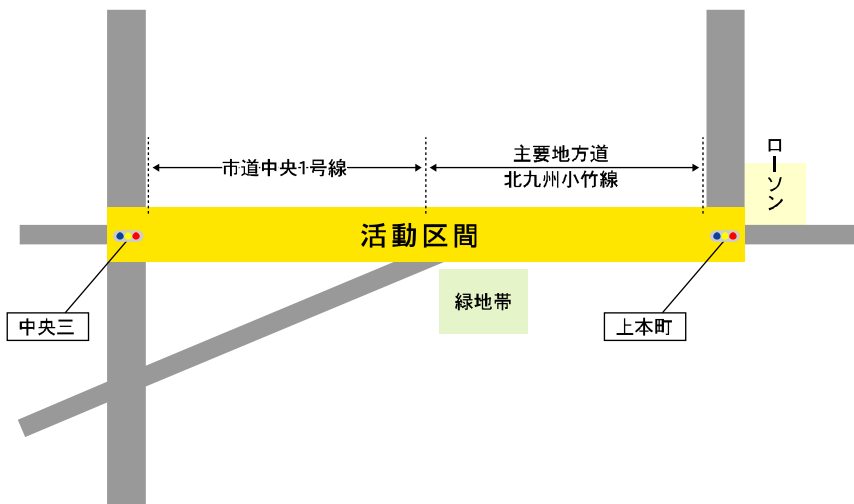

なでしこ

構成員人数/20人

活動延長認定/約550m

活動区間/市道中央1号線、主要地方道北九州小竹線(中央三交差点～上本町交差点)

【活動エリア】

【団体紹介】

平成18年4月、「市民が心地よく通れる道路に」との思いから、花植と清掃活動を始めました。毎月第4土曜日に活動していますが、活動日と別に地域清掃が実施される時は積極的に参加しています。

会の名称は、花苗に親しむ会・女性メンバーが中心に活動している会ということがすぐわかるように花の名前を採用。団体発足日の誕生花がなでしこだったところから「なでしこ」としました。

花の育成には散水や土壌に関して多くの注意が必要ですが、植栽帯へのポイ捨てを抑止する効果があるようです。これからも地域美化のために尚一層努めていきます。