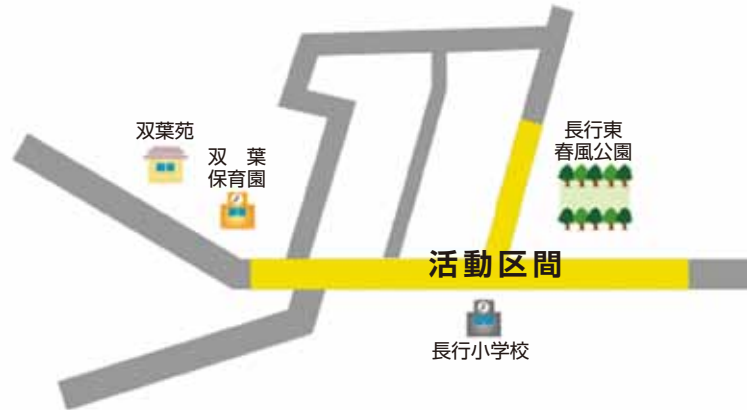

寿会(南長尾)

構成員人数/20人

活動延長認定/130m

活動区間/長行東3丁目(長行小学校周辺)

【活動エリア】

【団体紹介】

長行小学校にほど近い小倉南区の住宅街、南長尾町内の皆さんで構成された団体です。以前から町内での清掃活動を続けていましたが、「南長尾町内をみんなの手できれいにしよう」と平成18年に道路サポーターに登録しました。登録以前から清掃活動を続けている方も多く、現在は60～70代を中心に80代の方も参加しています。

道路の清掃や花の水やりは順番制にして、それぞれが無理のないカタチでできるようにしていますが、いつでも気づいた時にさりげなく、清掃やゴミ拾い、水やりを行っているメンバーも多いそうです。また、地域を愛する気持ちから、河川の清掃など地域の清掃活動にも積極的に参加するようにしています。

公園の花植えにも取り組んでおり、年に2回の花植えには毎回30名程度が参加し、みんなで花壇の花の植え替えをしています。