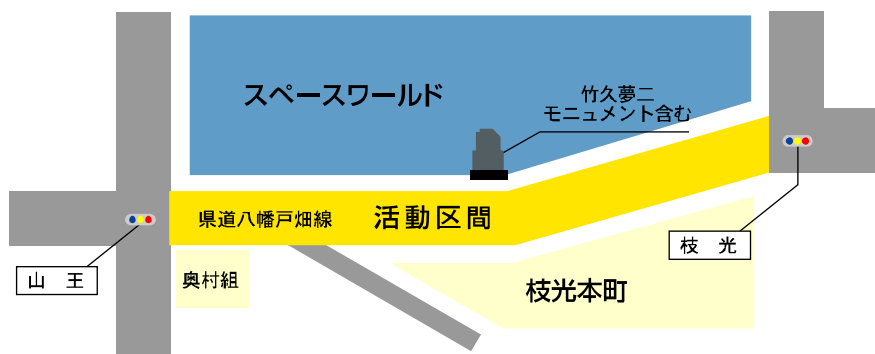

やまぼうし会

構成員人数/35人

活動延長認定/ 約700m

活動区間/ 県道八幡戸畑線(山王交差点～枝光交差点)

【活動エリア】

【団体紹介】

平成13年10月に発足。活動区間の夢二通りに「やまぼうし」の樹があるところから、シンボルツリーの名前をとって「やまぼうし会」としました。「出会い・ふれあい・助け合い」をモットーに、行政まかせでなく、地域みんなで力をあわせて清掃と花苗活動を行っています。

構成員の年代も幅広く、小学生から上は70～80代まで参加しています。なかでも会の活動の中心はやまぼうし会の女性ボランティアチーム(フレッシュ枝光女性の会)の皆さんで、道路サポーターの活動のほか、子ども見守り隊も同時に行なっています。