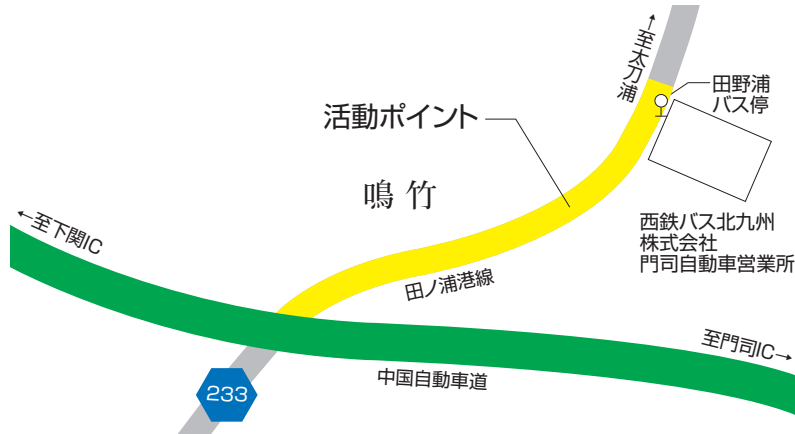

西鉄バス北九州株式会社門司自動車営業所

構成員人数/11人

活動延長認定/約1,500m

活動区間/田野浦バス停～清見四丁目バス停

【活動エリア】

【団体紹介】

西鉄バス北九州(株)門司自動車営業所は、西鉄バス北九州の門司自動車営業所に所属しているバス乗務員を中心とした団体です。

西鉄バス北九州では、道路を使用してバス事業を展開する企業として、まち美化に積極的に協力したいと令和4年4月に道路サポーターに登録しました。道路サポーターとしての道路の清掃や草取りなどに加え、ゴミを拾いながら道路の凹みや亀裂などがあった場合は区のまちづくり整備課に連絡するなど、道路の保安活動にも力を入れているのが西鉄バス北九州ならではの活動の特徴となっています。いつもバスを運転しながら通っている道路ですが、ゴミを拾いながら歩くことで道路の異常に気づくことも多いのだそうです。

活動は3か月に1回程度を目安に、できるだけ多くの乗務員が参加できる日時を選び実施しています。活動場所は門司自動車営業所のある田野浦バス停から清見四丁目のバス停までを往復する延長1500mを約1時間かけて清掃しています。