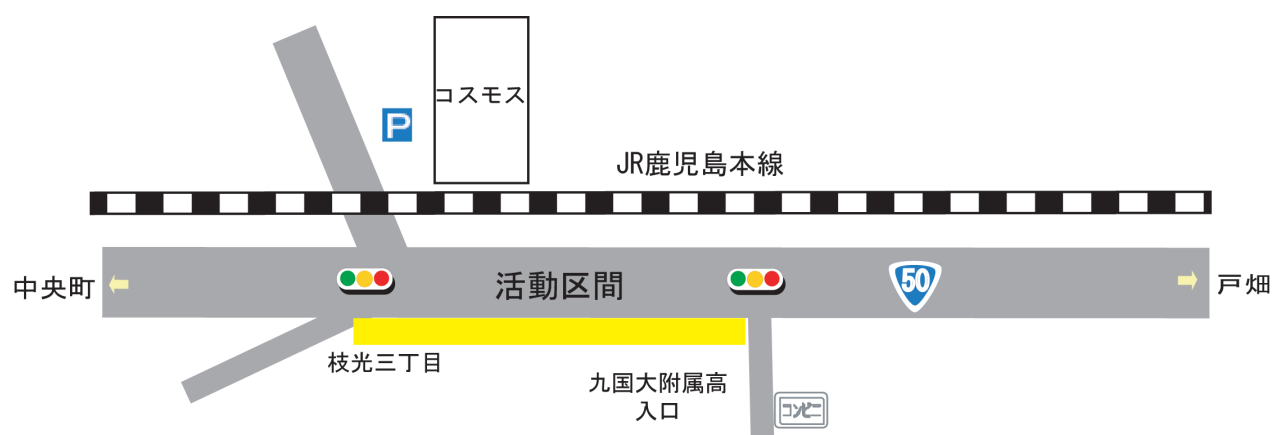

株式会社 清水建築工業

構成人員/ 14人

活動延長認定/ 約160m

活動区間/ 県道50号線 八幡戸畑線

(枝光3丁目信号～九国大附属高校入口信号)

【活動エリア】

【団体紹介】

近年、ゴミステーションのネットの隙間からのカラスのゴミの散乱が激しく、会社でその時間帯に当番で清掃を行うことから始めました。

会社の前の八幡戸畑線の約160mを中心に、毎週火曜日、金曜日の2回、草刈、ゴミ拾い等の清掃活動に汗を流しています。