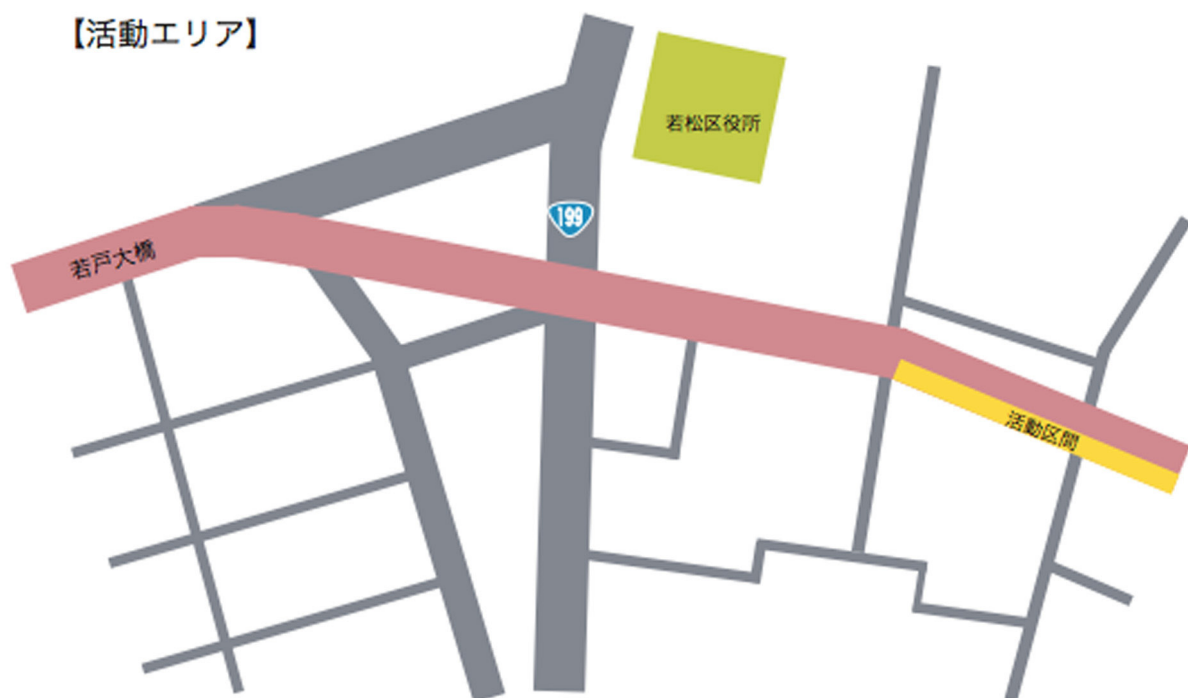

1区青々会

構成員人数／20名
活動延長認定／約130m
活動区間／本町6号線（恵比須通り）
（若松区本町1丁目2番～本町1丁目3番）

【活動エリア】

【団体紹介】

1区青々会は、若戸大橋の橋架下をしています。定期的な清掃活動と年数回の花苗活動を行っています。

夏場は特に毎日の水やりが大変ですが、散水栓を設置して頂いたのも助かっています。1区自治会と協力しながら定期的な清掃活動をし、これからも地域の美化に貢献しています。