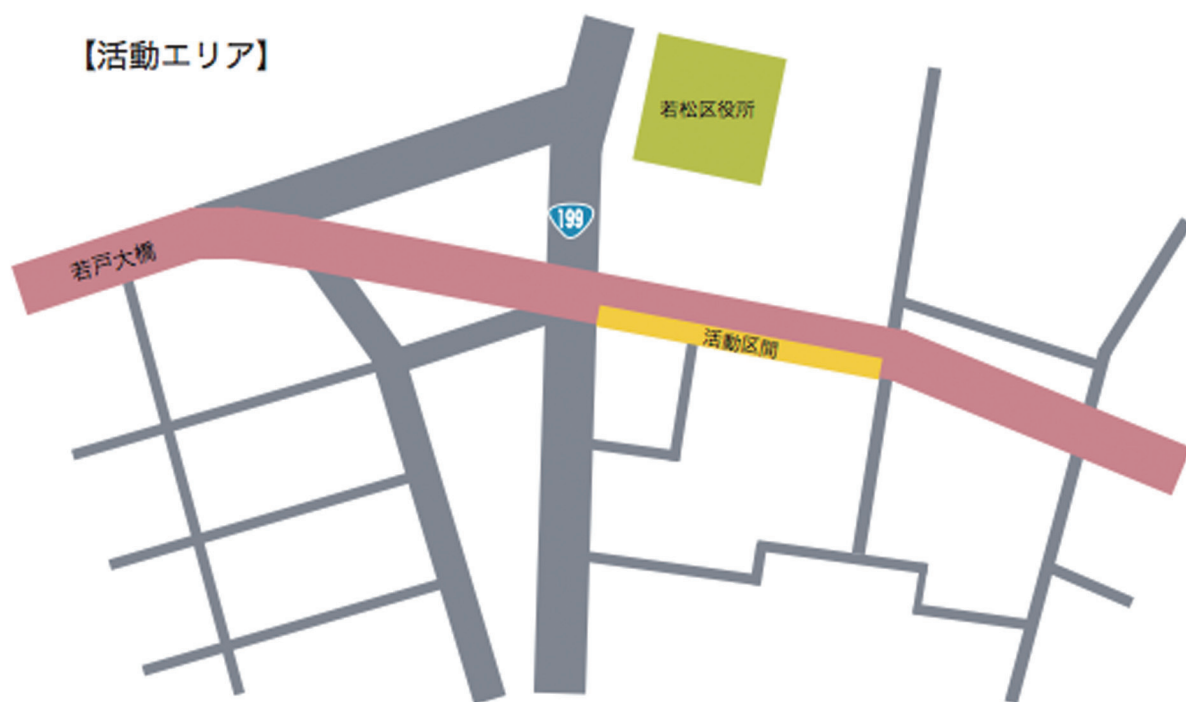

1区自治会

構成員人数/20名
活動延長認定/約130m
活動区間/国道495号(恵比須通り)
(若松区役所~本町1丁目1番)

【活動エリア】

【団体紹介】

1区自治会は、若戸大橋の橋架下をしています。定期的な清掃活動と年数回の花苗活動を行っています。

橋架下ということもあり、雨降りでも花壇に雨が落ちないので、夏場は特に毎日の水やりが大変です。1区青々会と協力しながら定期的な清掃活動をし、地域の美化に貢献しています。