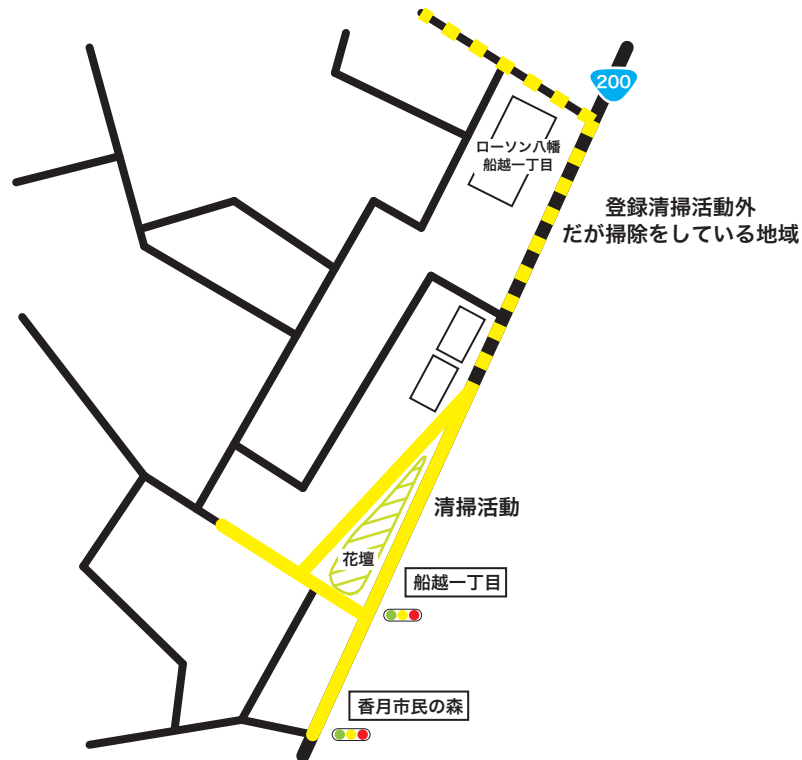

井樋口町内会

構成人数 11名
活動延長距離 100m
活動区間 植木上上津役線、船越5号線

【活動エリア】

【活動紹介】

井樋口町内会は、毎朝9時に地域の方が集まり清掃をしています。現在の花壇の場所は昔ゴミの山で、整理し町内会で花壇を作りました。今では、昼食を食べる人や休憩をする人が利用する憩いの場となっています。